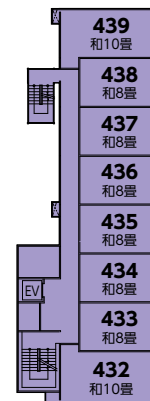

3F

別館 シマフクロウの杜

3号館 エゾシカの杜

1号館 アザラシの海遊

2号館 シャチの海遊

東館 ワシの杜

北館 ヒグマの杜

4F

別館 シマフクロウの杜

3号館 エゾシカの杜

1号館 アザラシの海遊

2号館 シャチの海遊

東館 ワシの杜

北館 ヒブマの杜

5F

別館 シマフクロウの杜

3号館 エゾシカの杜

1号館 アザラシの海遊

2号館 シヤチの海遊

東館 ワシの杜

北館 ヒグマの杜

6F

別館 シマフクロウの杜

1号館 アザラシの海遊

東館 ワシの杜

北館 ヒグマの杜

7F

別館 シマフクロウの杜

1号館 アザラシの海遊

東館 ワシの杜

北館 ヒグマの杜