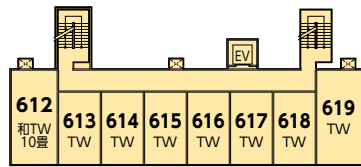

3F

別館 シマフクロウの杜

3号館 エゾシカの杜

1号館 アザラシの海遊

2号館 シャチの海遊

東館 ワシの杜

北館 ヒグマの杜

4F

別館 シマフクロウの杜

3号館 エゾシカの杜

1号館 アザラシの海遊

2号館 シャチの海遊

東館 ワシの杜

北館 ヒブマの杜

5F

別館 シマフクロウの杜

3号館 エゾシカの杜

1号館 アザラシの海遊

2号館 シヤチの海遊

東館 ワシの杜

北館 ヒグマの杜

6F

別館 シマフクロウの杜

1号館 アザラシの海遊

東館 ワシの杜

北館 ヒグマの杜

7F

別館 シマフクロウの杜

1号館 アザラシの海遊

東館 ワシの杜

北館 ヒグマの杜