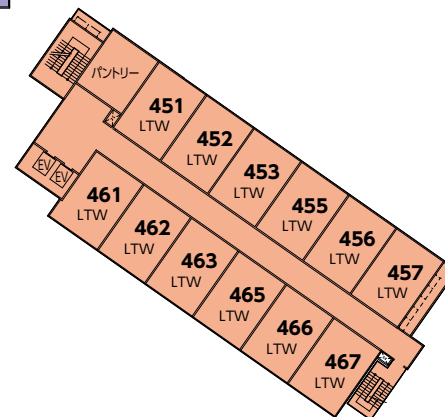

3F

別館 シマフクロウの杜

3号館 エゾシカの杜

1号館 アザラシの海遊

2号館 シャチの海遊

東館 ワシの杜

北館 ヒグマの杜

4F

別館 シマフクロウの杜

3号館 エゾシカの杜

1号館 アザラシの海遊

2号館 シャチの海遊

東館 ワシの杜

北館 ヒブマの杜

5F

別館 シマフクロウの杜

3号館 エゾシカの杜

1号館 アザラシの海遊

2号館 シヤチの海遊

東館 ワシの杜

北館 ヒグマの杜

6F

別館 シマフクロウの杜

1号館 アザラシの海遊

東館 ワシの杜

北館 ヒグマの杜

7F

別館 シマフクロウの杜

1号館 アザラシの海遊

東館 ワシの杜

北館 ヒグマの杜