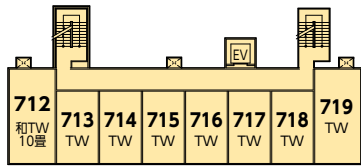

3F

別館 シマフクロウの杜

3号館 エゾシカの杜

1号館 アザラシの海遊

2号館 シャチの海遊

東館 ワシの杜

北館 ヒグマの杜

4F

別館 シマフクロウの杜

3号館 エゾシカの杜

1号館 アザラシの海遊

2号館 シャチの海遊

東館 ワシの杜

北館 ヒブマの杜

5F

別館 シマフクロウの杜

3号館 エゾシカの杜

1号館 アザラシの海遊

2号館 シヤチの海遊

東館 ワシの杜

北館 ヒグマの杜

6F

別館 シマフクロウの杜

1号館 アザラシの海遊

東館 ワシの杜

北館 ヒグマの杜

7F

別館 シマフクロウの杜

1号館 アザラシの海遊

東館 ワシの杜

北館 ヒグマの杜