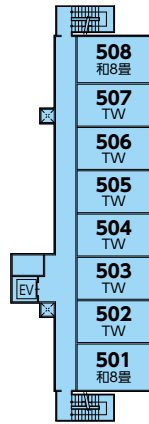

3F

別館 シマフクロウの杜

3号館 エゾシカの杜

1号館 アザラシの海遊

2号館 シャチの海遊

東館 ワシの杜

北館 ヒグマの杜

4F

別館 シマフクロウの杜

3号館 エゾシカの杜

1号館 アザラシの海遊

2号館 シャチの海遊

東館 ワシの杜

北館 ヒブマの杜

5F

別館 シマフクロウの杜

3号館 エゾシカの杜

1号館 アザラシの海遊

2号館 シヤチの海遊

東館 ワシの杜

北館 ヒグマの杜

6F

別館 シマフクロウの杜

1号館 アザラシの海遊

東館 ワシの杜

北館 ヒグマの杜

7F

別館 シマフクロウの杜

1号館 アザラシの海遊

東館 ワシの杜

北館 ヒグマの杜