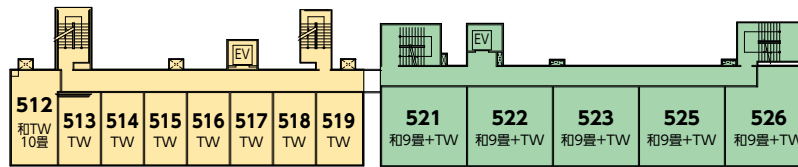

3F

別館 シマフクロウの杜

3号館 エゾシカの杜

1号館 アザラシの海遊

2号館 シャチの海遊

東館 ワシの杜

北館 ヒグマの杜

4F

別館 シマフクロウの杜

3号館 エゾシカの杜

1号館 アザラシの海遊

2号館 シャチの海遊

東館 ワシの杜

北館 ヒブマの杜

5F

別館 シマフクロウの杜

3号館 エゾシカの杜

1号館 アザラシの海遊

2号館 シヤチの海遊

東館 ワシの杜

北館 ヒグマの杜

6F

別館 シマフクロウの杜

1号館 アザラシの海遊

東館 ワシの杜

北館 ヒグマの杜

7F

別館 シマフクロウの杜

1号館 アザラシの海遊

東館 ワシの杜

北館 ヒグマの杜