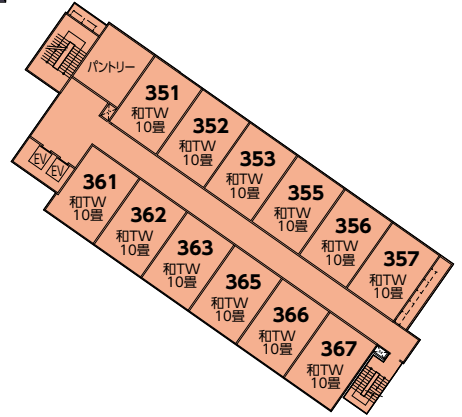

3F

別館 シマフクロウの杜

3号館 エゾシカの杜

1号館 アザラシの海遊

2号館 シャチの海遊

東館 ワシの杜

北館 ヒグマの杜

4F

別館 シマフクロウの杜

3号館 エゾシカの杜

1号館 アザラシの海遊

2号館 シャチの海遊

東館 ワシの杜

北館 ヒブマの杜

5F

別館 シマフクロウの杜

3号館 エゾシカの杜

1号館 アザラシの海遊

2号館 シヤチの海遊

東館 ワシの杜

北館 ヒグマの杜

6F

別館 シマフクロウの杜

1号館 アザラシの海遊

東館 ワシの杜

北館 ヒグマの杜

7F

別館 シマフクロウの杜

1号館 アザラシの海遊

東館 ワシの杜

北館 ヒグマの杜