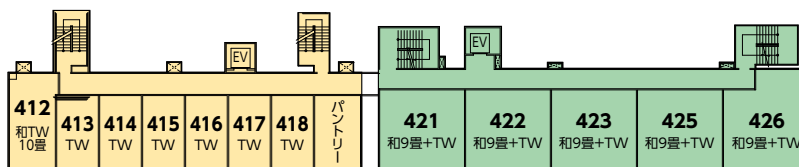

3F

別館 シマフクロウの杜

3号館 エゾシカの杜

1号館 アザラシの海遊

2号館 シャチの海遊

東館 ワシの杜

北館 ヒグマの杜

4F

別館 シマフクロウの杜

3号館 エゾシカの杜

1号館 アザラシの海遊

2号館 シャチの海遊

東館 ワシの杜

北館 ヒブマの杜

5F

別館 シマフクロウの杜

3号館 エゾシカの杜

1号館 アザラシの海遊

2号館 シヤチの海遊

東館 ワシの杜

北館 ヒグマの杜

6F

別館 シマフクロウの杜

1号館 アザラシの海遊

東館 ワシの杜

北館 ヒグマの杜

7F

別館 シマフクロウの杜

1号館 アザラシの海遊

東館 ワシの杜

北館 ヒグマの杜