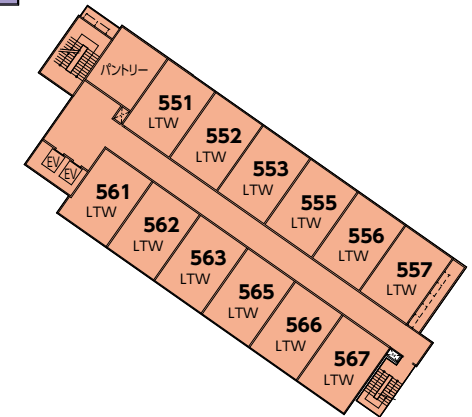

3F

別館 シマフクロウの杜

3号館 エゾシカの杜

1号館 アザラシの海遊

2号館 シャチの海遊

東館 ワシの杜

北館 ヒグマの杜

4F

別館 シマフクロウの杜

3号館 エゾシカの杜

1号館 アザラシの海遊

2号館 シャチの海遊

東館 ワシの杜

北館 ヒブマの杜

5F

別館 シマフクロウの杜

3号館 エゾシカの杜

1号館 アザラシの海遊

2号館 シヤチの海遊

東館 ワシの杜

北館 ヒグマの杜

6F

別館 シマフクロウの杜

1号館 アザラシの海遊

東館 ワシの杜

北館 ヒグマの杜

7F

別館 シマフクロウの杜

1号館 アザラシの海遊

東館 ワシの杜

北館 ヒグマの杜