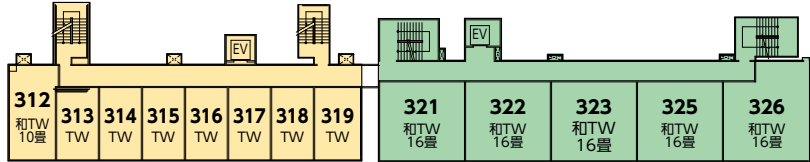

3F

別館 シマフクロウの杜

3号館 エゾシカの杜

1号館 アザラシの海遊

2号館 シャチの海遊

東館 ワシの杜

北館 ヒグマの杜

4F

別館 シマフクロウの杜

3号館 エゾシカの杜

1号館 アザラシの海遊

2号館 シャチの海遊

東館 ワシの杜

北館 ヒブマの杜

5F

別館 シマフクロウの杜

3号館 エゾシカの杜

1号館 アザラシの海遊

2号館 シヤチの海遊

東館 ワシの杜

北館 ヒグマの杜

6F

別館 シマフクロウの杜

1号館 アザラシの海遊

東館 ワシの杜

北館 ヒグマの杜

7F

別館 シマフクロウの杜

1号館 アザラシの海遊

東館 ワシの杜

北館 ヒグマの杜