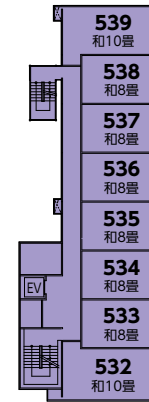

3F

別館 シマフクロウの杜

3号館 エゾシカの杜

1号館 アザラシの海遊

2号館 シャチの海遊

東館 ワシの杜

北館 ヒグマの杜

4F

別館 シマフクロウの杜

3号館 エゾシカの杜

1号館 アザラシの海遊

2号館 シャチの海遊

東館 ワシの杜

北館 ヒブマの杜

5F

別館 シマフクロウの杜

3号館 エゾシカの杜

1号館 アザラシの海遊

2号館 シヤチの海遊

東館 ワシの杜

北館 ヒグマの杜

6F

別館 シマフクロウの杜

1号館 アザラシの海遊

東館 ワシの杜

北館 ヒグマの杜

7F

別館 シマフクロウの杜

1号館 アザラシの海遊

東館 ワシの杜

北館 ヒグマの杜