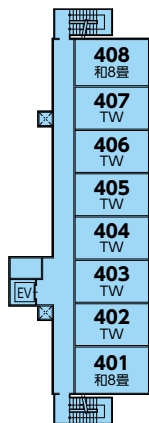

3F

別館 シマフクロウの杜

3号館 エゾシカの杜

1号館 アザラシの海遊

2号館 シャチの海遊

東館 ワシの杜

北館 ヒグマの杜

4F

別館 シマフクロウの杜

3号館 エゾシカの杜

1号館 アザラシの海遊

2号館 シャチの海遊

東館 ワシの杜

北館 ヒブマの杜

5F

別館 シマフクロウの杜

3号館 エゾシカの杜

1号館 アザラシの海遊

2号館 シヤチの海遊

東館 ワシの杜

北館 ヒグマの杜

6F

別館 シマフクロウの杜

1号館 アザラシの海遊

東館 ワシの杜

北館 ヒグマの杜

7F

別館 シマフクロウの杜

1号館 アザラシの海遊

東館 ワシの杜

北館 ヒグマの杜