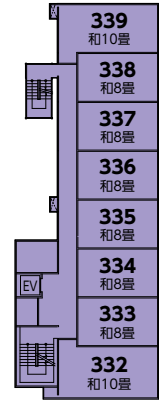

3F

別館 シマフクロウの杜

3号館 エゾシカの杜

1号館 アザラシの海遊

2号館 シャチの海遊

東館 ワシの杜

北館 ヒグマの杜

4F

別館 シマフクロウの杜

3号館 エゾシカの杜

1号館 アザラシの海遊

2号館 シャチの海遊

東館 ワシの杜

北館 ヒブマの杜

5F

別館 シマフクロウの杜

3号館 エゾシカの杜

1号館 アザラシの海遊

2号館 シヤチの海遊

東館 ワシの杜

北館 ヒグマの杜

6F

別館 シマフクロウの杜

1号館 アザラシの海遊

東館 ワシの杜

北館 ヒグマの杜

7F

別館 シマフクロウの杜

1号館 アザラシの海遊

東館 ワシの杜

北館 ヒグマの杜