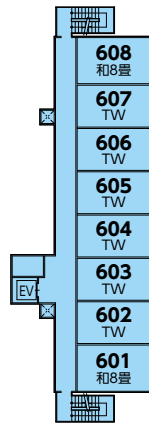

3F

別館 シマフクロウの杜

3号館 エゾシカの杜

1号館 アザラシの海遊

2号館 シャチの海遊

東館 ワシの杜

北館 ヒグマの杜

4F

別館 シマフクロウの杜

3号館 エゾシカの杜

1号館 アザラシの海遊

2号館 シャチの海遊

東館 ワシの杜

北館 ヒブマの杜

5F

別館 シマフクロウの杜

3号館 エゾシカの杜

1号館 アザラシの海遊

2号館 シヤチの海遊

東館 ワシの杜

北館 ヒグマの杜

6F

別館 シマフクロウの杜

1号館 アザラシの海遊

東館 ワシの杜

北館 ヒグマの杜

7F

別館 シマフクロウの杜

1号館 アザラシの海遊

東館 ワシの杜

北館 ヒグマの杜