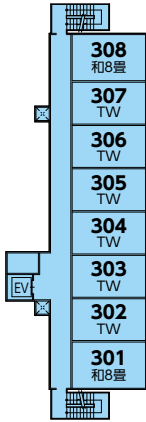

3F

別館 シマフクロウの杜

3号館 エゾシカの杜

1号館 アザラシの海遊

2号館 シャチの海遊

東館 ワシの杜

北館 ヒグマの杜

4F

別館 シマフクロウの杜

3号館 エゾシカの杜

1号館 アザラシの海遊

2号館 シャチの海遊

東館 ワシの杜

北館 ヒブマの杜

5F

別館 シマフクロウの杜

3号館 エゾシカの杜

1号館 アザラシの海遊

2号館 シヤチの海遊

東館 ワシの杜

北館 ヒグマの杜

6F

別館 シマフクロウの杜

1号館 アザラシの海遊

東館 ワシの杜

北館 ヒグマの杜

7F

別館 シマフクロウの杜

1号館 アザラシの海遊

東館 ワシの杜

北館 ヒグマの杜