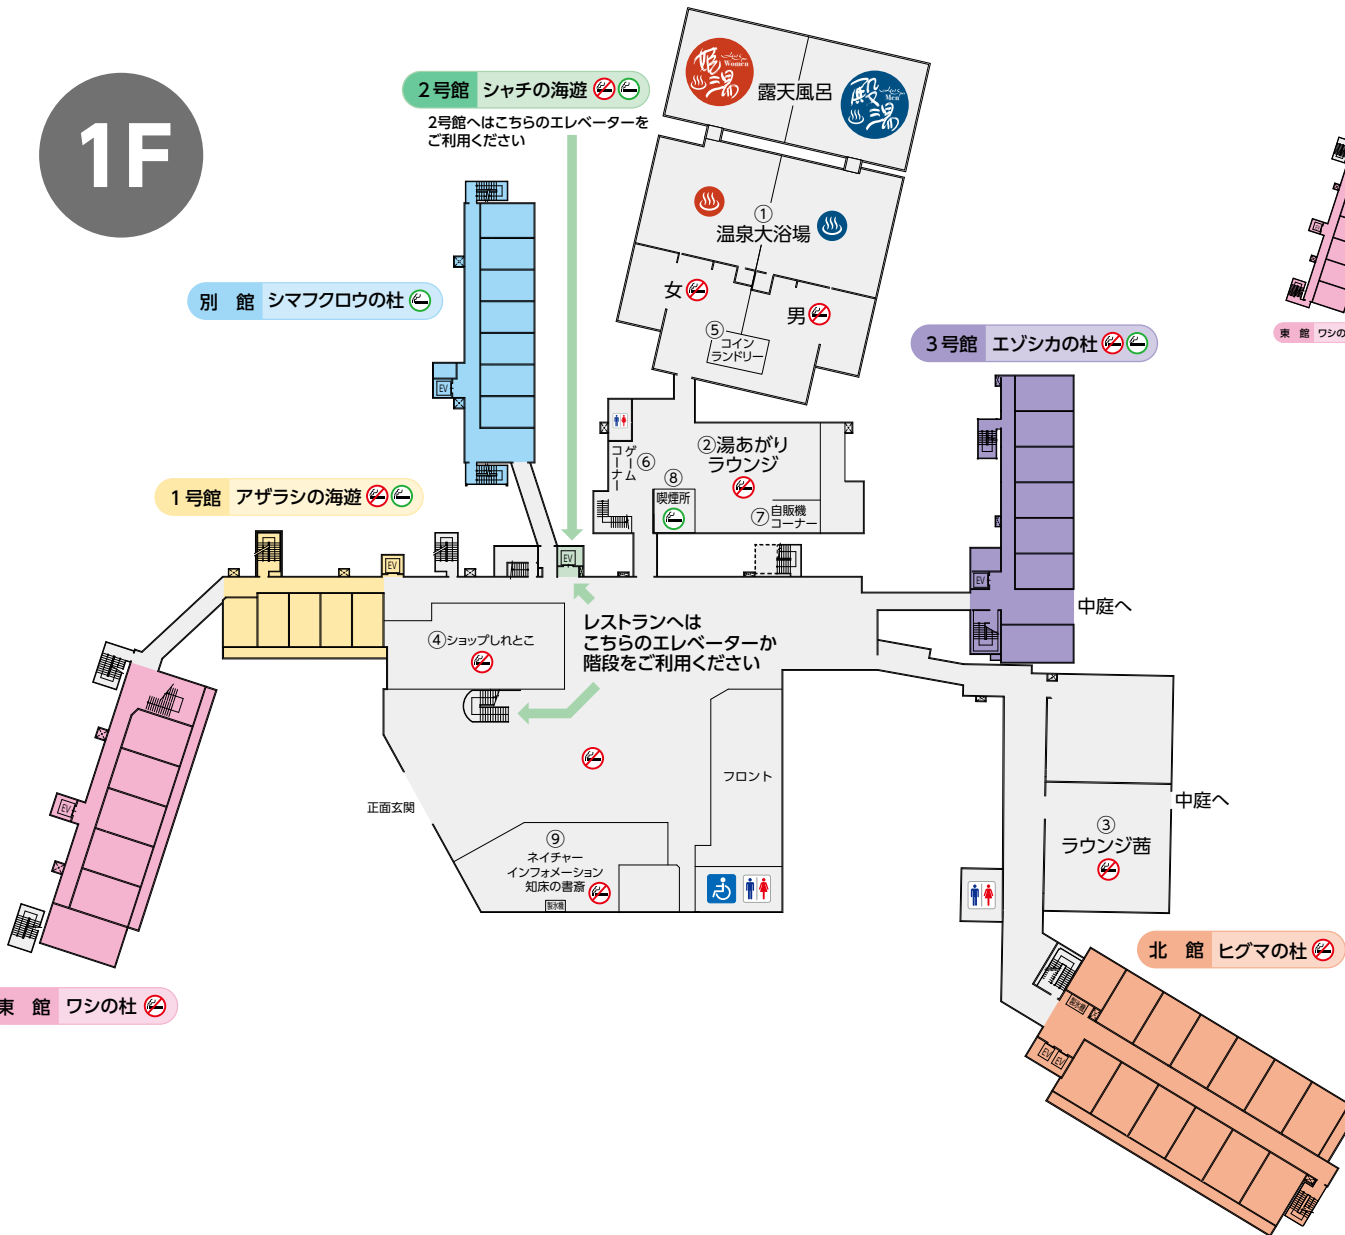

館内のご案内 Information

1F

2F

1F

- ① 温泉大浴場(男湯・女湯) / Hot spring
露天風呂 / Open-Air bath
- ② 湯あがりラウンジ / After bath lounge
- ③ ラウンジ茜 / Lounge-Akane
- ④ ショップしれとこ / Souvenir shop
- ⑤ コインランドリー / Laundromat
- ⑥ ゲームコーナー / Game corner
- ⑦ 自動販売機 / Vending machine
- ⑧ 喫煙所 / Smoking area
- ⑨ ネイチャーインフォメーション 知床の書斎 / activity information

2F

- ⑩ レストラン チタタ / Restaurant Chitata
- ⑪ レストラン チタタ 第2会場 / Restaurant Chitata
- ⑫ 多目的室 楓・楓II / Multipurpose room