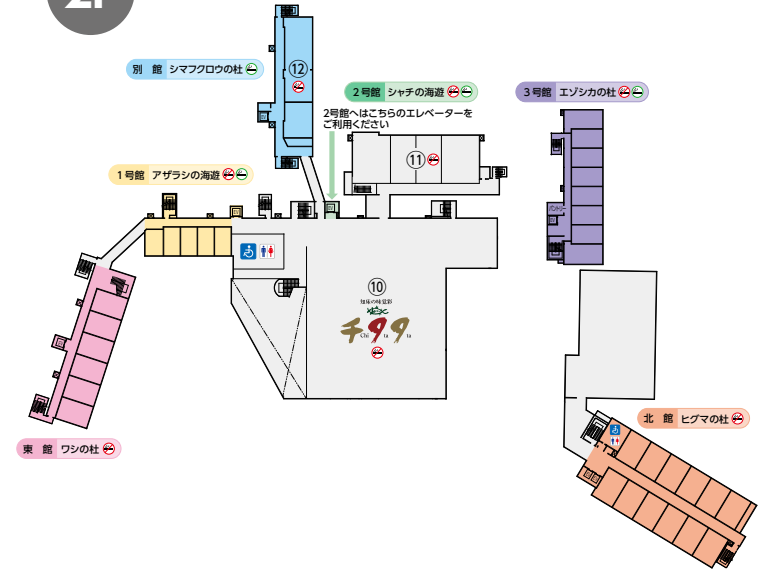

館内のご案内 Information

1F

2F

1F

- ① 温泉大浴場(男湯・女湯) / Hot spring
露天風呂 / Open-Air bath
- ② 湯あがりラウンジ / After bath lounge
- ③ ラウンジ茜 / Lounge-Akane
- ④ ショップしれとこ / Souvenir shop
- ⑤ コインランドリー / Laundromat
- ⑥ ゲームコーナー / Game corner
- ⑦ 自動販売機 / Vending machine
- ⑧ 喫煙所 / Smoking area
- ⑨ ネイチャーインフォメーション 知床の書斎 / activity information

2F

- ⑩ レストラン チタタ / Restaurant Chitata
- ⑪ レストラン チタタ 第2会場 / Restaurant Chitata
- ⑫ 多目的室 楓・楓II / Multipurpose room